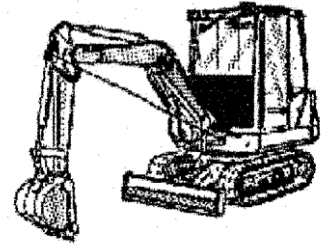

## BAUMASCHINEN MIETSERVICE

**Wir vermieten preisgünstig!**

**Minibagger** mit 30cm oder 40cm Tiefenlöffel  
10,9kw 1,45t

**Baustellenkompressor Irmer und Elze**  
Superleise für PKW-Kupplung  
Druckluftschlauch, Abbruchhammer